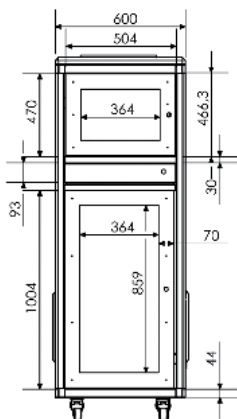

Вид спереди