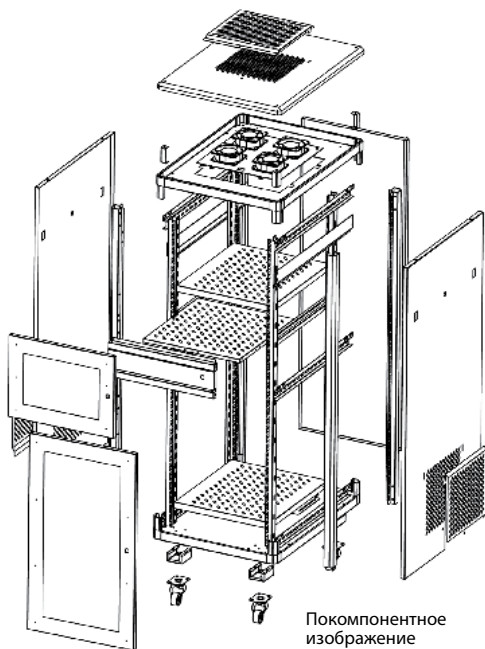

#### ФУНКЦИИ

\* Пространственно каждый шкаф разделен на 3 части.

1-е отделение: для монитора;

2-е отделение: для клавиатуры;

3-е отделение: для 19" аппаратуры.

\* Все отделения запираются на замок.

\* В среднем (втором) отделении предусмотрена выдвигаемая полка для клавиатуры.

**Шкафы PCcase имеют такие же особенности, как и представленные на предыдущих страницах изделия серии UNIVERSAL LINE.**

## UNIVERSAL LINE PCcase (36U 600x800)

- PCCASE36 Шкаф для IT-систем, 36U, 3 отделения, ширина – 600 мм. Глубина – 800 мм. Высота – 1800 мм. Нижнее отделение с цельнометаллической дверью.
- PCCASE36M Шкаф для IT-систем, 36U, 3 отделения, ширина – 600 мм. Глубина – 800 мм. Высота – 1800 мм. Нижнее отделение со вставкой из дымчатого ударопрочного стекла.

### Ширина = 600 мм, глубина = 800 мм

Артикул	U (44,55 мм)	h высота внутреннего пространства, мм	H габаритная высота, мм
PCCASE36	36	1629,4	1744,4
PCCASE36M	36	1629,4	1744,4

**!** При заказе следует выбрать необходимый цвет. Черный – Ral9005, белый – Ral7035. Если не указано иное, поставляемые изделия имеют черный цвет Ral9005.