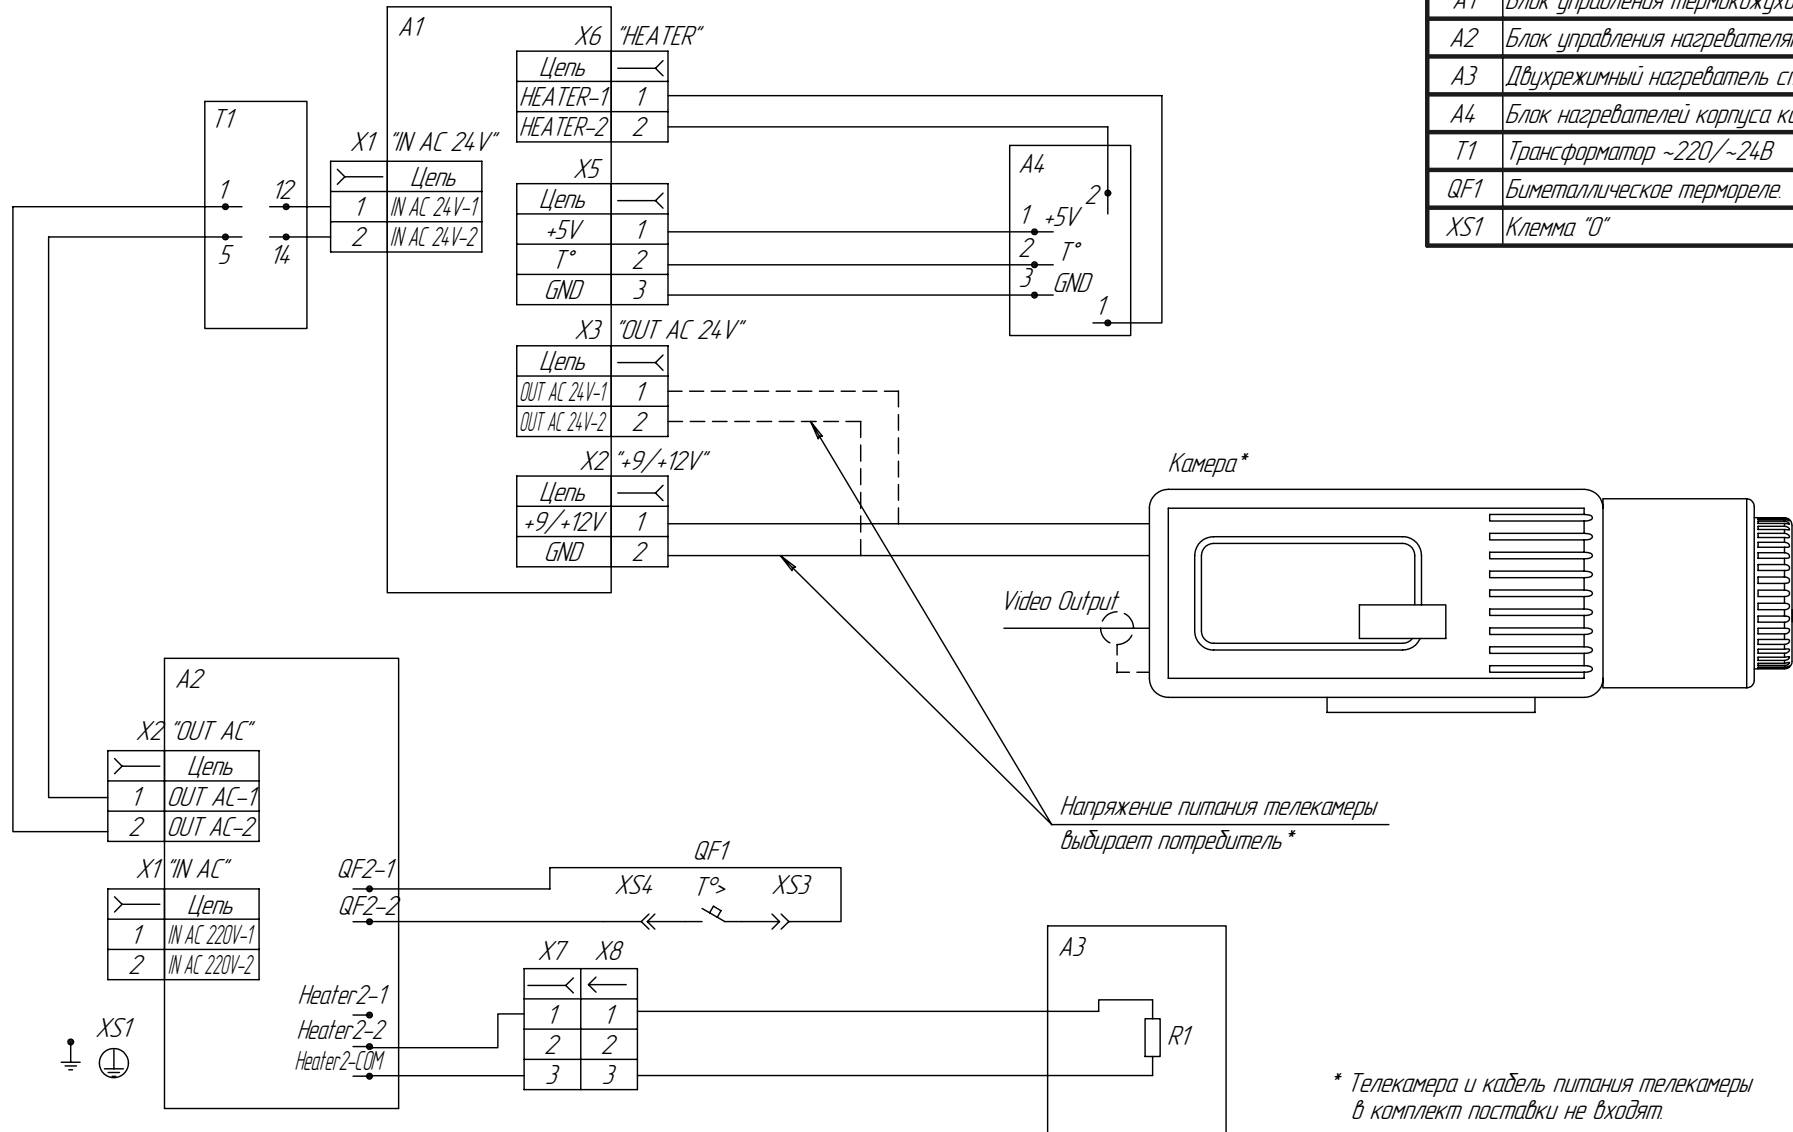

Поз. обозн.	Наименование	Кол.	Примечание
A1	Блок управления термокожухом	1	
A2	Блок управления нагревателями	1	
A3	Двухрежимный нагреватель стекла	1	
A4	Блок нагревателей корпуса камеры	1	
T1	Трансформатор ~220/~24В	1	
QF1	Биметаллическое термореле	1	
XS1	Клемма "0"	1	

Напряжение питания телекамеры  
выбирает потребитель \*

\* Телекамера и кабель питания телекамеры  
в комплект поставки не входят.

Лист № докум. 34  
Лист № докум. 34  
Лист № докум. 34  
Лист № докум. 34  
Лист № докум. 34